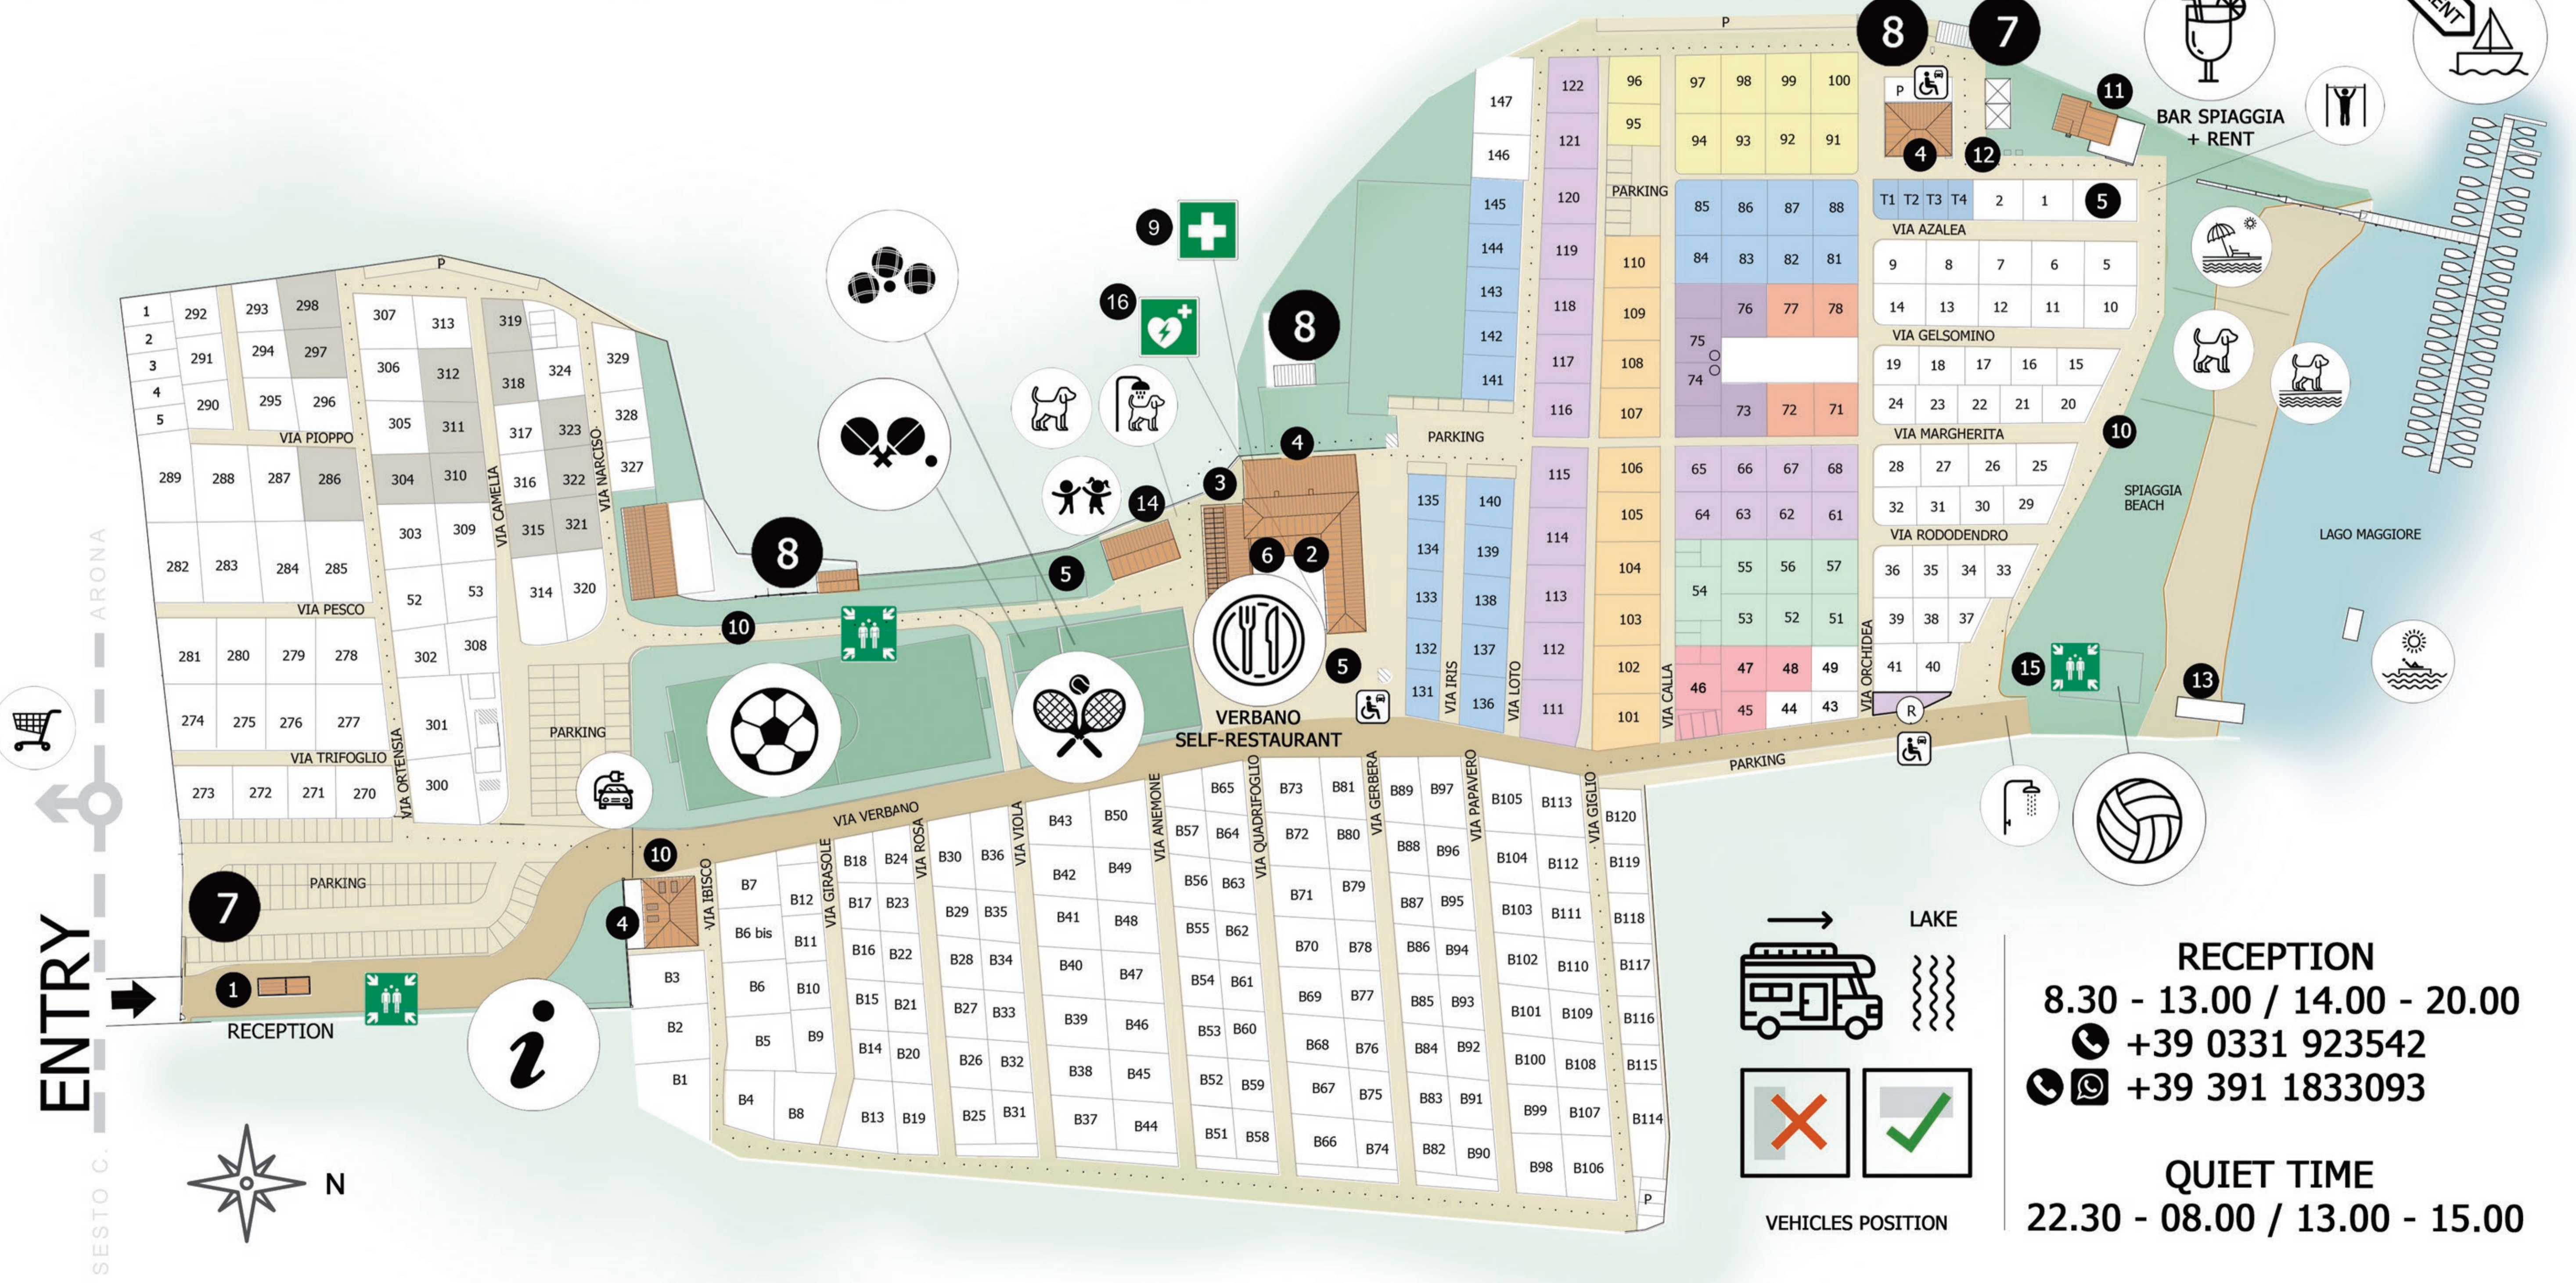

- 1 RECEPTION
- 2 BAR-PIZZERIA
- 3 LAUDRY/IRONING ROOM
- 4 WC-WARM SHOWERS
- 5 CHILDREN PLAYGROUND
- 6 ENTERTAINMENTS AND DANCING
- 7 CAMPER SERVICE
- 8 GARBAGE
- 9 MEDICATION ROOM
- 10 FITNESS TRAIL - 2,1 KM
- 11 BEACH BAR
- 12 BARBECUE AREA
- 13 SLIPWAY
- 14 MINI CLUB
- 15 EMERGENCY - COLLECTION POINT
- 16 DEFIBRILLATOR

- 1 REZEPTION
- 2 BAR-PIZZERIA
- 3 WASCH/BÜGELRAUM
- 4 WARME DUSCHEN
- 5 KINDERSPIELPLATZ
- 6 ANIMATION UND TANZEN
- 7 CAMPER SERVICE
- 8 MULL
- 9 UMKLEIDEKABINE
- 10 FITNESS STRECKE - 2,1 KM
- 11 BAR STRAND
- 12 GRILLPLATZ
- 13 GLEIT BAHN
- 14 MINI CLUB
- 15 NOTFALL - SAMMELSTELLE
- 16 DEFIBRILLATOR

- 1 RECEPTIE
- 2 BAR-PIZZERIA
- 3 WAS/STRIJKRUIMTE
- 4 WC-WARMWATER DOUCHES
- 5 SPEELTUIN
- 6 ANIMATIE EN DANS
- 7 CAMPER SERVICE
- 8 AFVAL
- 9 KAPKAMER
- 10 FITNESSPARCOURS - 2,1 KM
- 11 STAAF STRAND
- 12 BARBECUE
- 13 SCHEEPSHELLING
- 14 MINI CLUB
- 15 NOODGEVAL - VERZAMELPUNT
- 16 DEFIBRILLATOR

- 1 RÉCEPTION
- 2 BAR-PIZZERIA
- 3 BUANDERIE/SALLE DE REPASSAGE
- 4 DOUCHES CHAUDES
- 5 JEUX POUR LES ENFANTS
- 6 SPECTACLE ET DANSE
- 7 CAMPER SERVICE
- 8 ORDURES
- 9 SALLE DE MEDICAMENT
- 10 PARCOURS SANTE' - 2,1 KM
- 11 BAR DE LA PLAGE
- 12 AIRE DE BARBECUE
- 13 CALE DE HALAGE
- 14 MINI CLUB
- 15 URGENCE - POINT DE COLLECTE
- 16 DEFIBRILLATOR

- CHALET
- SUN
- WAKE
- MOON
- SKY
- STAR
- SAFARI
- ROAN
- EUROCAMP
- RENT-A-TENT

LAKE

VEHICLES POSITION

RENT

RENT

RECEPTION
8.30 - 13.00 / 14.00 - 20.00
☎ +39 0331 923542
☎ +39 391 1833093

QUIET TIME
22.30 - 08.00 / 13.00 - 15.00

SESTO C. ARONA

ENTRY